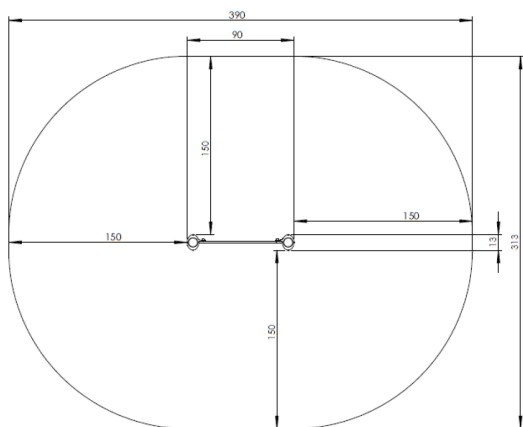

## PRODUCT DESCRIPTION

Dimensions: 1001 x 691 cm  
 Impact area: 1301 x 991 cm  
 Overall height: 321 cm  
 Free fall height: 120 cm

Availability of spare parts: YES  
 Product compliant with EN 1176:2008: YES  
 Age group: 3 - 12 years

## PRODUCT DESCRIPTION

Dimensions: 122 x 122 cm  
Impact area: 422 x 422 cm  
Overall height: 120 cm  
Free fall height: 94 cm

Availability of spare parts: YES  
Product compliant with EN 1176-2008: YES  
Age group: 1-7 years

## PRODUCT DESCRIPTION

Dimensions: 38 x 51 cm  
 Safety zone: 338 x 351 cm  
 Overall height: 113 cm  
 Availability of spare parts: YES  
 Product compliant with EN 1176-1:2008: YES  
 Age group: 3 -12 years

### Tejút tábla

Rendelési szám: 4124

Méret: 13 x 90 cm

Biztonsági terület: 313 x 390 cm

Teljes magasság: 125cm

Legnagyobb esési magasság: -

Ajánlott életkor: 1-7 év