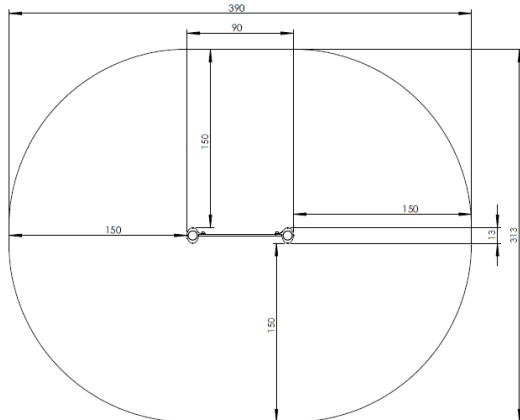

## PRODUCT DESCRIPTION

Dimensions: 1001 x 691 cm  
 Impact area: 1301 x 991 cm  
 Overall height: 321 cm  
 Free fall height: 120 cm

Availability of spare parts: YES  
 Product compliant with EN 1176:2008: YES  
 Age group: 3 - 12 years

## PRODUCT DESCRIPTION

Dimensions: 122 x 122 cm  
Impact area: 422 x 422 cm  
Overall height: 120 cm  
Free fall height: 94 cm

Availability of spare parts: YES  
Product compliant with EN 1176-2008: YES  
Age group: 1-7 years

### Kormány tábla

Rendelési szám: 4122

Méret: 13 x 90 cm

Biztonsági terület: 313 x 390 cm

Teljes magasság: 125cm

Legnagyobb esési magasság: -

Ajánlott életkor: 1-7 év

### Tejút tábla

Rendelési szám: 4124

Méret: 13 x 90 cm

Biztonsági terület: 313 x 390 cm

Teljes magasság: 125cm

Legnagyobb esési magasság: -

Ajánlott életkor: 1-7 év