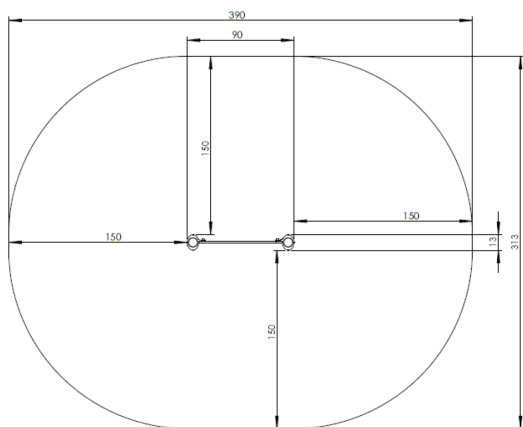

## PRODUCT DESCRIPTION

Dimensions: 1001 x 691 cm  
 Impact area: 1301 x 991 cm  
 Overall height: 321 cm  
 Free fall height: 120 cm

Availability of spare parts: YES  
 Product compliant with EN 1176:2008: YES  
 Age group: 3 - 12 years

## PRODUCT DESCRIPTION

Dimensions: 122 x 122 cm  
Impact area: 422 x 422 cm  
Overall height: 120 cm  
Free fall height: 94 cm

Availability of spare parts: YES  
Product compliant with EN 1176-2008: YES  
Age group: 1-7 years

## PRODUCT DESCRIPTION

Dimensions: 38 x 51 cm  
 Safety zone: 338 x 351 cm  
 Overall height: 113 cm  
 Availability of spare parts: YES  
 Product compliant with EN 1176-1:2008: YES  
 Age group: 3 -12 years

### Labirintus virág tábla

Rendelési szám: 4106

Méret: 13 x 90 cm

Biztonsági terület: 313 x 390 cm

Teljes magasság: 125cm

Legnagyobb esési magasság: -

Ajánlott életkor: 1-7 év