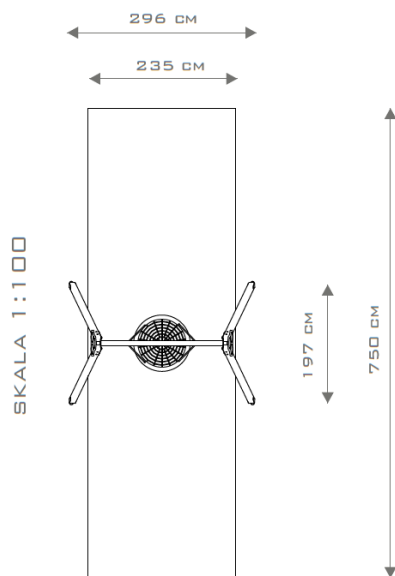

## PRODUCT DESCRIPTION

Dimensions: 1001 x 691 cm  
 Impact area: 1301 x 991 cm  
 Overall height: 321 cm  
 Free fall height: 120 cm

Availability of spare parts: YES  
 Product compliant with EN 1176:2008: YES  
 Age group: 3 - 12 years

## PRODUCT DESCRIPTION

Dimensions: 122 x 122 cm  
Impact area: 422 x 422 cm  
Overall height: 120 cm  
Free fall height: 94 cm

Availability of spare parts: YES  
Product compliant with EN 1176-2008: YES  
Age group: 1-7 years

### Lengőhinta fészekhinta ECO

Rendelési szám: 8005

Méret: 197 x 296 cm

Biztonsági terület: 750 x 235 cm

Teljes magasság: 251 cm

Legnagyobb esési magasság: 133 cm

Ajánlott életkor: 3-12 év

## PRODUCT DESCRIPTION

Dimensions: 38 x 51 cm  
 Safety zone: 338 x 351 cm  
 Overall height: 113 cm  
 Availability of spare parts: YES  
 Product compliant with EN 1176-1:2008: YES  
 Age group: 3 -12 years